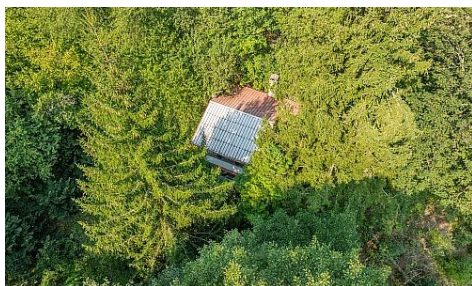

Popis nemovitosti

Zděná chata se zavedenou elektřinou.

Celková plocha pozemku je 740 m². Najdete zde místo pro dětské hřiště i třeba pro pěstování zeleniny.

V přízemí chaty je místnost s kuchyňskou linkou a jídelna, v patře obývací pokoj s krbem spojený s ložnicí.

Bratronice - Mostecký Mlýn se nacházejí v oblasti Křivoklátských lesů, jen 30 km od Prahy. Najdete zde klidné místo k relaxaci uprostřed přírody. Jedná se o čistě rekreační část obce.

Další informace: <https://zamisreality.cz/chata-bratronice-mostecky-mlyn-1>